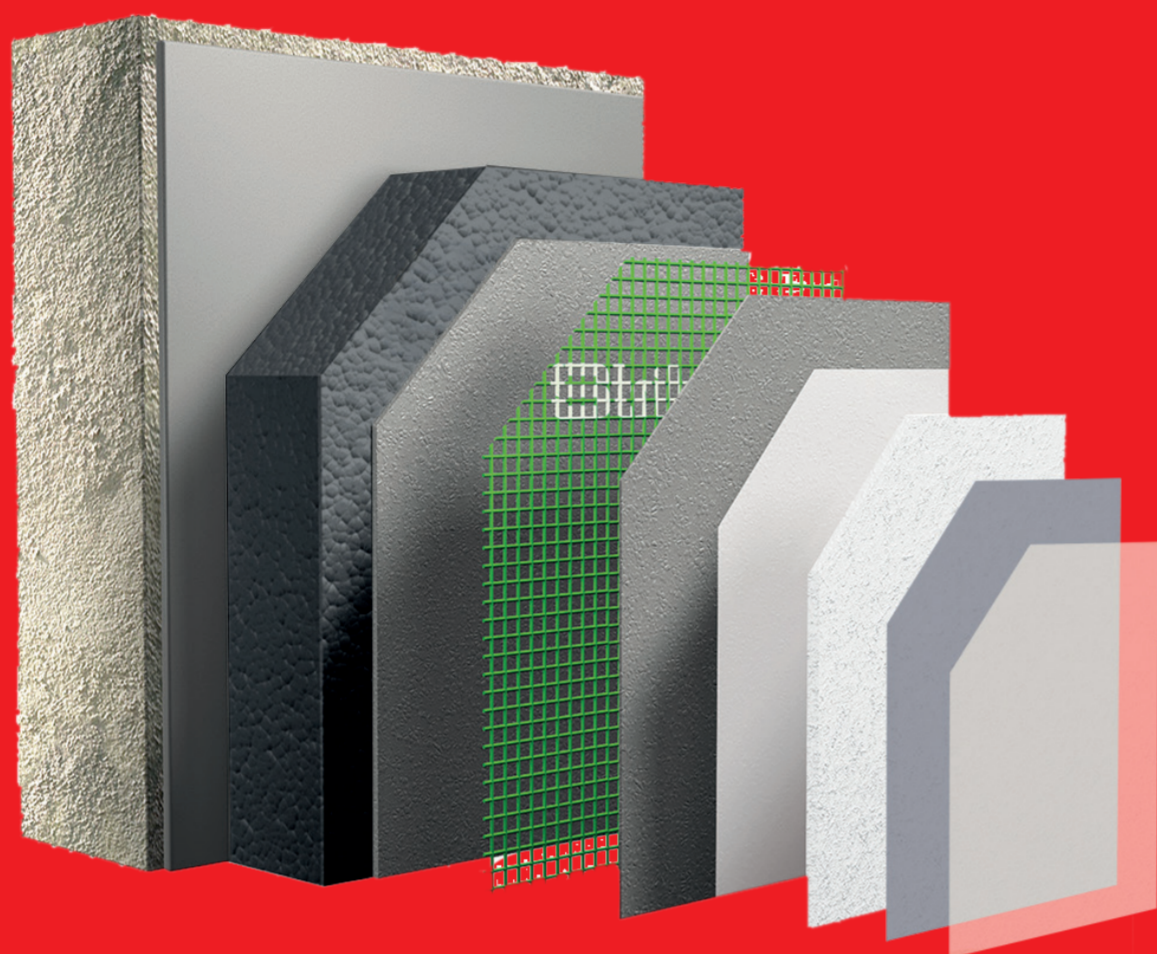

STRIKOTHERM COMFORT BETONLOOK

**Gevelisolatie systeem met polystyreen (EPS)
isolatieplaten en een afwerking met Strikolith façade**

- CO2 doorlaatbaar en zeer dampopen
- Hoge stoot- en slagweerstand mogelijk
- Waterafwijzend
- Lange levensduur

STRIKOTHERM COMFORT BETONLOOK

Onderdeel	Product
1. Ondergrond	Strikolith gevelreiniger universeel Strikolith primer diepgrond
2. Lijmmortel	2A. Strikotherm BGI lijm Strikotherm GW Plus
3. Isolatieplaten	Strikotherm NEO 032 WDV Strikotherm NEO 032 WDV tand en groef
4. Wapeningsnet	Strikotherm wapeningsnet FIJN
2. Wapeningsmortel	Strikotherm GW Plus
5. Primer	Strikotherm primer SILICAAT
6. Pleister	Strikotherm schuurpleister SILICAAT 0,5 mm
7. Afwerking	Strikolith façade
8. Nabehandeling	Strikolith pearlcoat Strikolith gevelbeschermer universeel