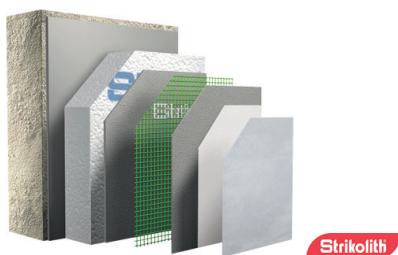

Afwerking met betonlook.