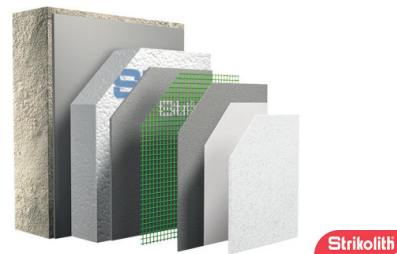

Afwerking met siliconenpleister.