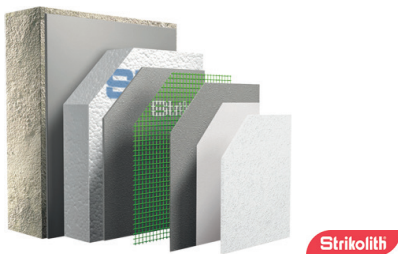

Villa met toepassing van Strikothersm Comfort gevelisolatiesysteem afgewerkt met Strikothersm siliconenpleister 1,5 mm en Strikolith pearlcoat die een optimale bescherming biedt tegen vervuiling.

School met toepassing van Strikothersm Comfort gevelisolatiesysteem afgewerkt met keramische tegels waardoor een unieke look gecreëerd wordt.

Appartementsgebouw met toepassing van Strikothersm Comfort gevelisolatiesysteem afgewerkt met Pietra strips die de gevel een aparte uitstraling geven.

Wist je dat honingbijen er zowel bij hoge als bij lage temperaturen in slagen de temperatuur in hun broednest constant te houden?

Voor elk project het juiste Strikotherm **gevelisolatiesysteem**.

Strikotherm Comfort

Systeem met polystyreen (EPS) isolatieplaten
 Dampopen : aangenaam en ademend binnenklimaat
 Lange levensduur : waterafstotend en zelfreinigend