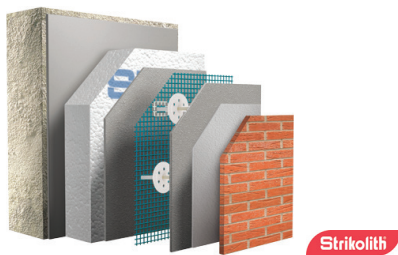

Afwerking met siliconenpleister.

Strikotherm Comfort O2

Dezelfde voordelen als het Comfort systeem,
 maar met lichtgewicht mortel en pleister :

- laag verbruik
- zeer gemakkelijk verwerkbaar

Afwerking met siliconenpleister.